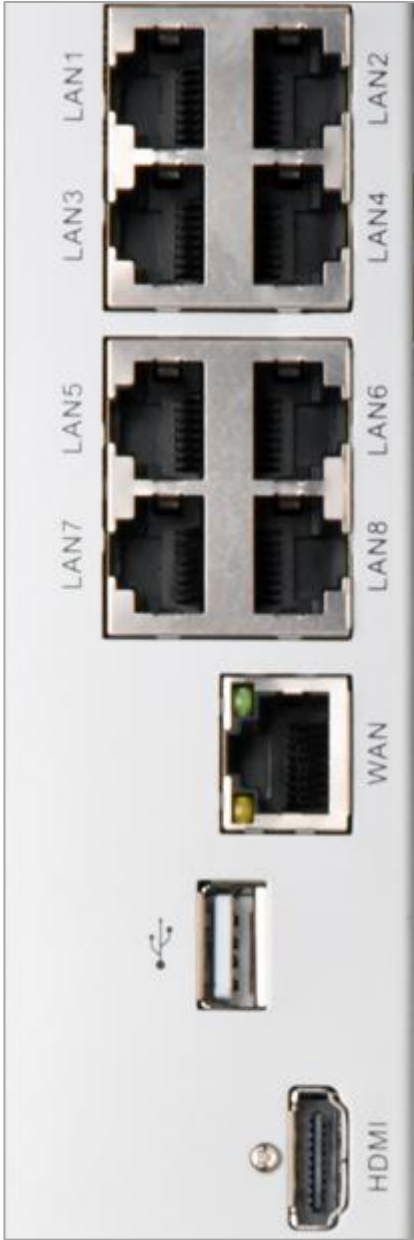

## US-NVR6038 8 Kanal PoE NVR Kayıt Cihazı

### Genel Özellikleri

8knl PoE destekli, benzersiz özelliklere sahip, H.265 ve **Dinamik Kayıt** özelliği ile çok uzun süre kayıt yapabilen, 8 knl NVR kayıt cihazıdır.

### Avantajları

- 8Mp'e kadar 8 adet IP kamerayı 8 knl PoE özelliği ile destekler ve besler.
- H.265 ve Dinamik Kayıt ile uzun süreli kaydedebilir.
- Başka bir DVR'a bağlı kameraları **yedekleyebilir**.
- Kamera hareket algıladığına, **cep telefonuna uyarı** gelir.
- **Ayraç** özelliği ile olay kayıtları işaretlenir, kolayca bulunur.
- Hareket algılayınca **video** çekerek **Google Drive** veya **Dropbox** hesabına gönderir.
- P2P özelliği ile modem ayarı veya sabit IP gerektirmez.
- **Akıllı arama** ve **Saat Dilimleri** ile kayıtlar kolaylıkla bulunur.
- İstenilen **kayıtlar kilitlenir**, sürekli Hard Diskte saklanır.
- **System Checkup** özelliği ile arızalar merkezi takip edilir.